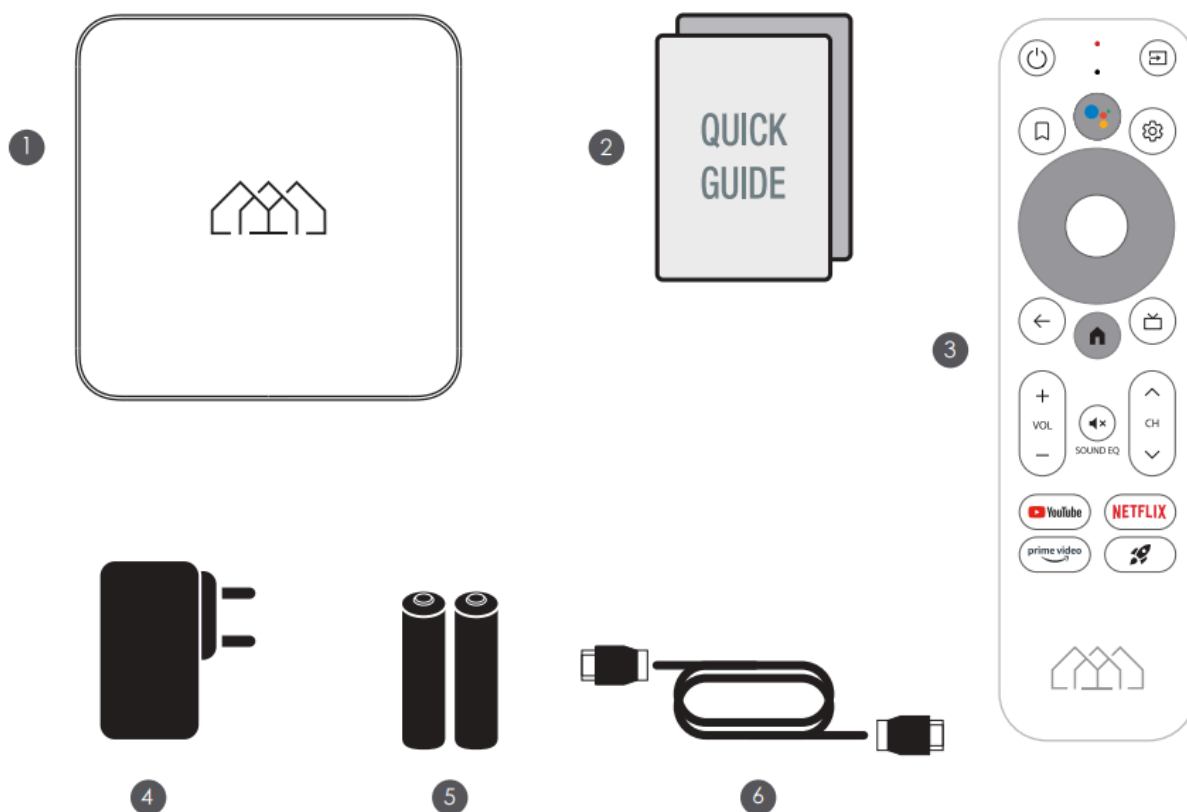

Obsah

- 1 RYCHLÝ PRŮVODCE
- 2 INFORMACE O ZAŘÍZENÍ
- 3 DIAGRAM NASTAVENÍ
- 4 DÁLKOVÉ OVLÁDÁNÍ
- 5 ZALOŽIT
- 6 Android TV
- 7 SPECIFIKACE
- 8 BEZPEČNÁ INFORMACE
- 9 Dokumenty / zdroje
- 9.1 Reference
- 10 Související příspěvky

RYCHLÝ PRŮVODCE

1. TSB
2. Rychlý průvodce
3. dálkové ovládání
4. Napájecí adaptér
5. Baterie
6. HDM kabel

INFORMACE O ZAŘÍZENÍ

1. vakuum 12

2. LAN

3. HDMI

4. láska

5. OPTICKÝ