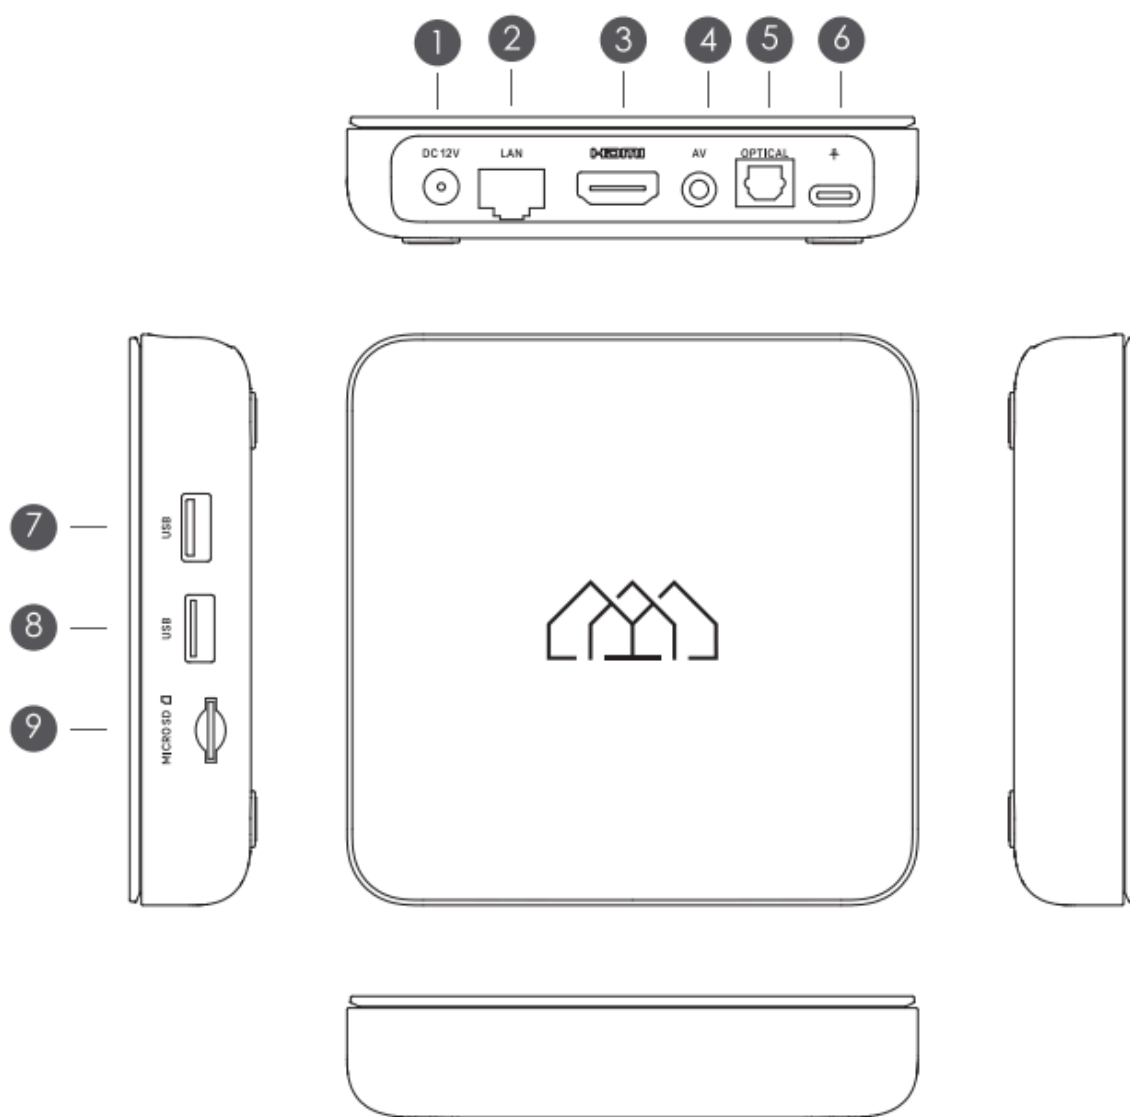

Obsah

- 1 RYCHLÝ PRŮVODCE
- 2 INFORMACE O ZAŘÍZENÍ
- 3 DIAGRAM NASTAVENÍ
- 4 DÁLKOVÉ OVLÁDÁNÍ
- 5 ZALOŽIT
- 6 Android TV
- 7 SPECIFIKACE
- 8 BEZPEČNÁ INFORMACE
- 9 Dokumenty / zdroje
- 9.1 Reference
- 10 Související příspěvky

RYCHLÝ PRŮVODCE

1. TSB
2. Rychlý průvodce
3. dálkové ovládání
4. Napájecí adaptér
5. Baterie
6. HDM kabel

INFORMACE O ZAŘÍZENÍ

1. vakuum 12

2. LAN

3. HDMI

4. láska

5. OPTICKÝ