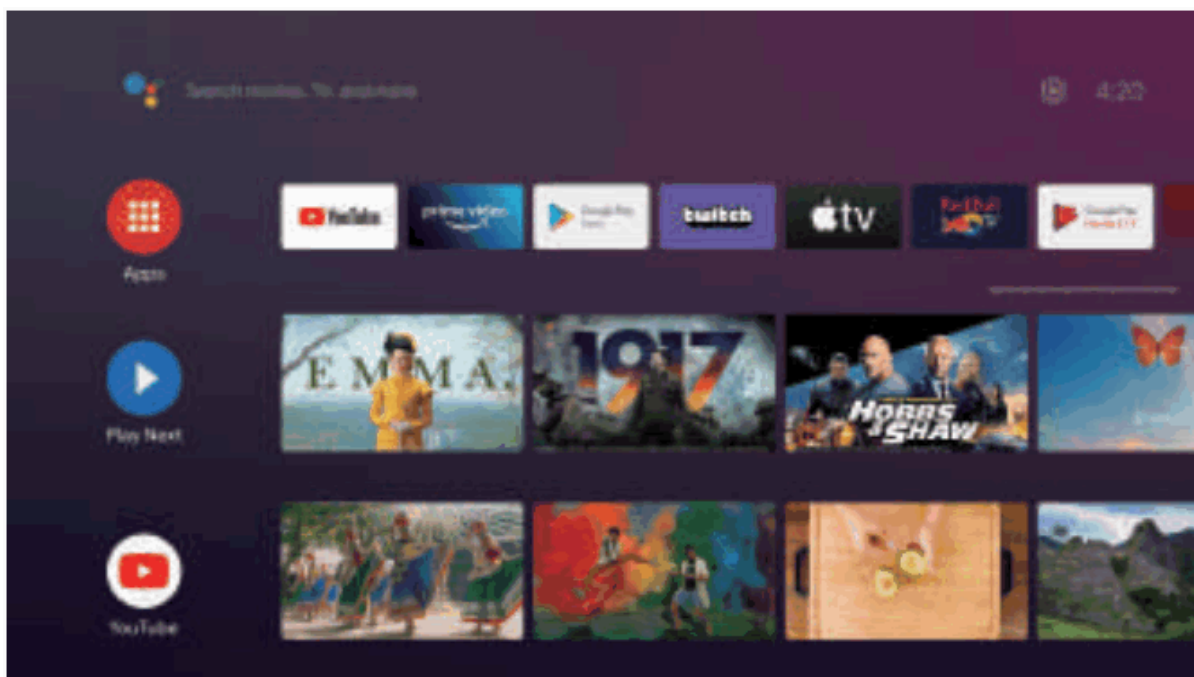

ZALOŽIT

Dokončete nastavení na obrazovce

Postupujte podle pokynů na obrazovce pomocí dálkového ovládání a procházejte procesem nastavení.

Android TV

Android TV™ usnadňuje lepší využití televizoru. Vyberte si z více než 400,000 XNUMX filmů a pořadů z různých streamovacích služeb. Požádejte Google, aby ovládal vaši televizi, dostával doporučení, co sledovat, ztlumil světla a další pomocí hlasu. Odesílejte fotografie, videa a hudbu z chytrých zařízení do televizoru pomocí vestavěného Chromecastu™.