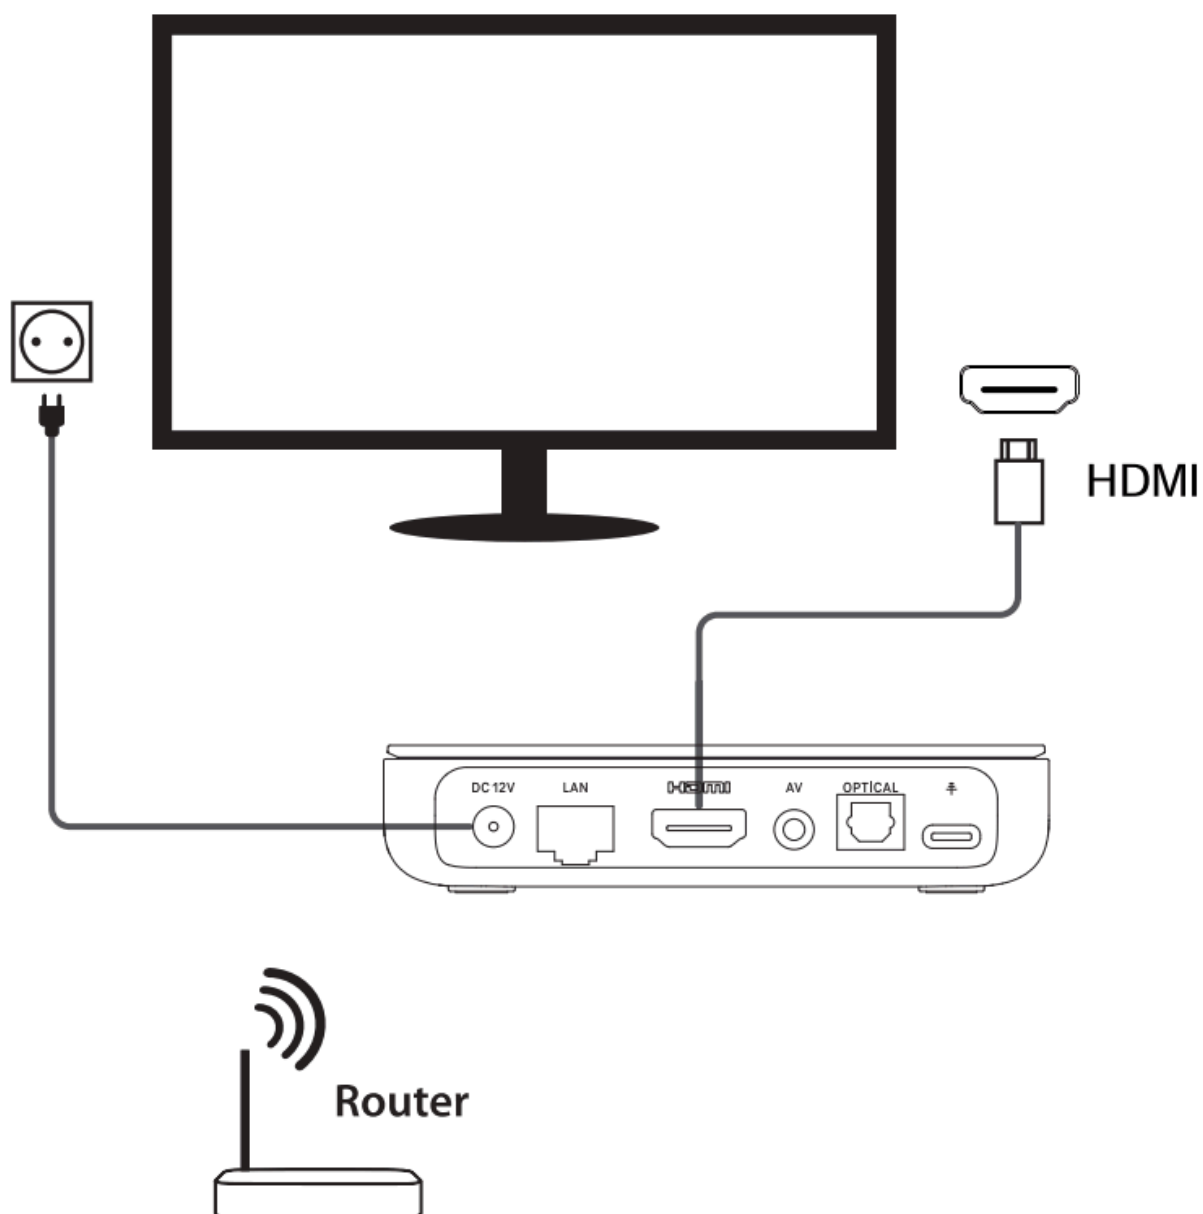

DIAGRAM NASTAVENÍ